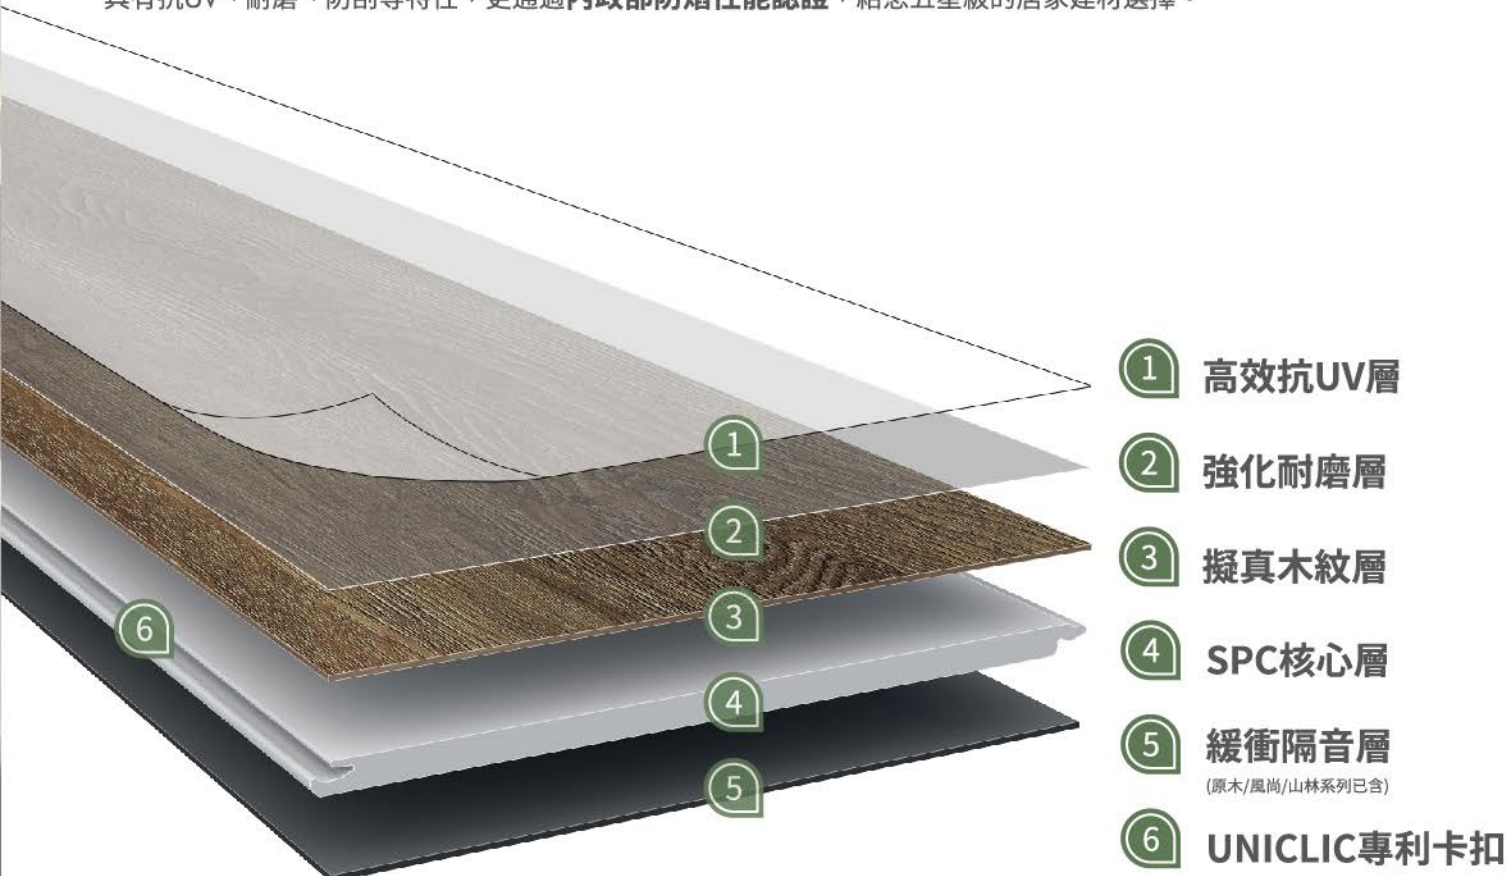

白馬SPC環保防水地板

Stone Plastic Composite Flooring

OSP2204

SPC Collection

環保 防水 防蟲 防焰 耐磨 零甲醛 易安裝

Deutsches
Institut
für
Bautechnik

EN14041:2004 1161

UNICLIC®
PATENTED TECHNOLOGY

降噪≥18dB

簡單裝拆，空間風格隨你變！

白馬SPC環保防水地板，兼具實木外觀與地磚性能。採用專利鎖扣技術，安裝簡單、快速！不須上膠、不須打釘、不須拆除原地面，可重複使用。讓您享受快速變換空間風格的樂趣。

世界級高科技環保建材

白馬SPC環保防水地板，是一種高品質、高科技研究開發出來的新型地板建材。產品品質獲得德國、美國、歐盟認證。具有抗UV、耐磨、防刮等特性，更通過**內政部防焰性能認證**，給您五星級的居家建材選擇。

- ① 高效抗UV層
- ② 強化耐磨層
- ③ 擬真木紋層
- ④ SPC核心層
- ⑤ 緩衝隔音層
(原木/風尚/山林系列已含)
- ⑥ UNICLIC專利卡扣

超乎想像的優異性能

高效抗UV層：不易變色、抗刮、抗污。

強化耐磨層：耐磨檢測達60000轉以上。

防水抗腐：主要原料為礦石粉與PVC，不易吸收水氣，不會腐爛。

使用上仍應避免長期受水浸泡或暴露於大量水中。

四邊倒角：產品更寫實，鋪貼更美觀。

環保無毒：製作全程不使用含甲醛的黏合劑、不使用甲苯、重金屬等有害物質，