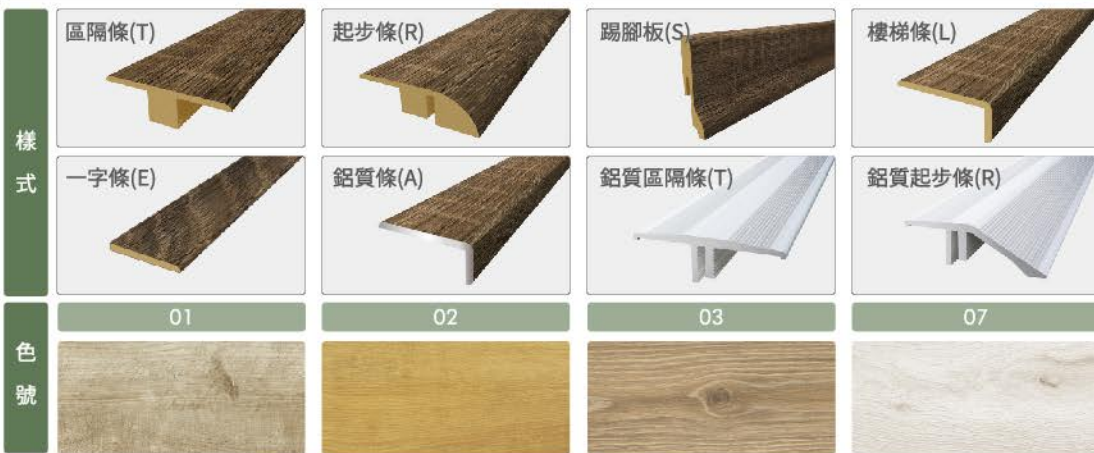

深

OSP8004

中

OSP8003

◎實際色澤以實品為主。
◎擬真天然木紋，色度變化較大，敬請留意。

配件

山林系列配件 - 近似色

樣式	尺寸 (寬x長x厚)	型號			
區隔條(T)	40.5x2400x9mm	0LC8M01T	0LC8M02T	0LC8M03T	0LC8M07T
起步條(R)	40.5x2400x12mm	0LC8M01R	0LC8M02R	0LC8M03R	0LC8M07R
踢腳板(S)	80x2400x18mm	0LC8M01S	0LC8M02S	0LC8M03S	0LC8M07S
樓梯條(L)	30x2750x15mm	0LCL01	0LCL02	0LCL03	0LCL07
一字條(E)	21x2400x3.3mm	0LCE01	0LCE02	0LCE03	0LCE07
鋁質條(A)	30x2400x10mm	0LCA01	0LCA02	0LCA03	0LCA07
鋁質區隔條(T)	36x2700x11.4mm	0LC8MAT			
鋁質起步條(R)	36x2700x11.7mm	0LC8MAR			